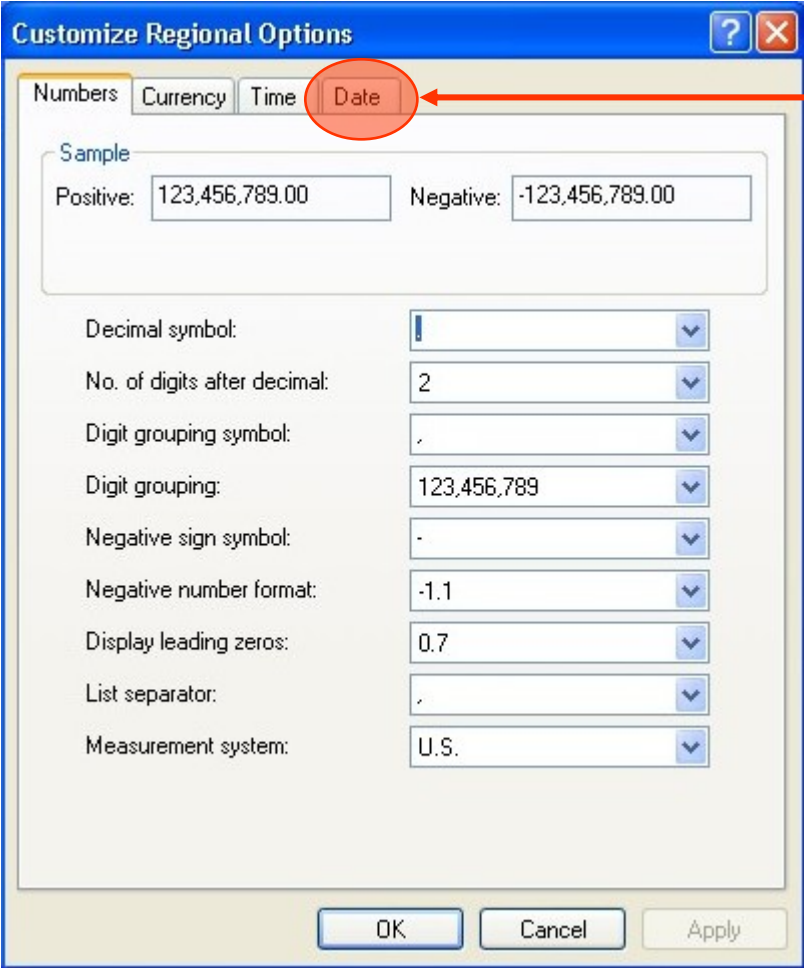

# CARA MERUBAH FORMAT TANGGAL PADA DELTA VER. 1.3.4

1. Pilih Control Panel
2. Pilih Regional and Language Option

**Click Customize**

# CARA MERUBAH FORMAT TANGGAL PADA DELTA VER. 1.3.4

Click Date

## CARA MERUBAH FORMAT TANGGAL PADA DELTA VER. 1.3.4

Customize Regional Options

Numbers Currency Time **Date**

Calendar  
When a two-digit year is entered, interpret it as a year between:  
1930 and 2029

Short date  
Short date sample: 20-09-06

Short date format: **MM/dd/yyyy**

Date separator:

Long date  
Long date sample:

Long date format: dddd, MMM dd, yyyy

OK Cancel **Apply**

Click Short date format :

Pastikan format dari tanggal adalah : **MM/dd/yyyy**